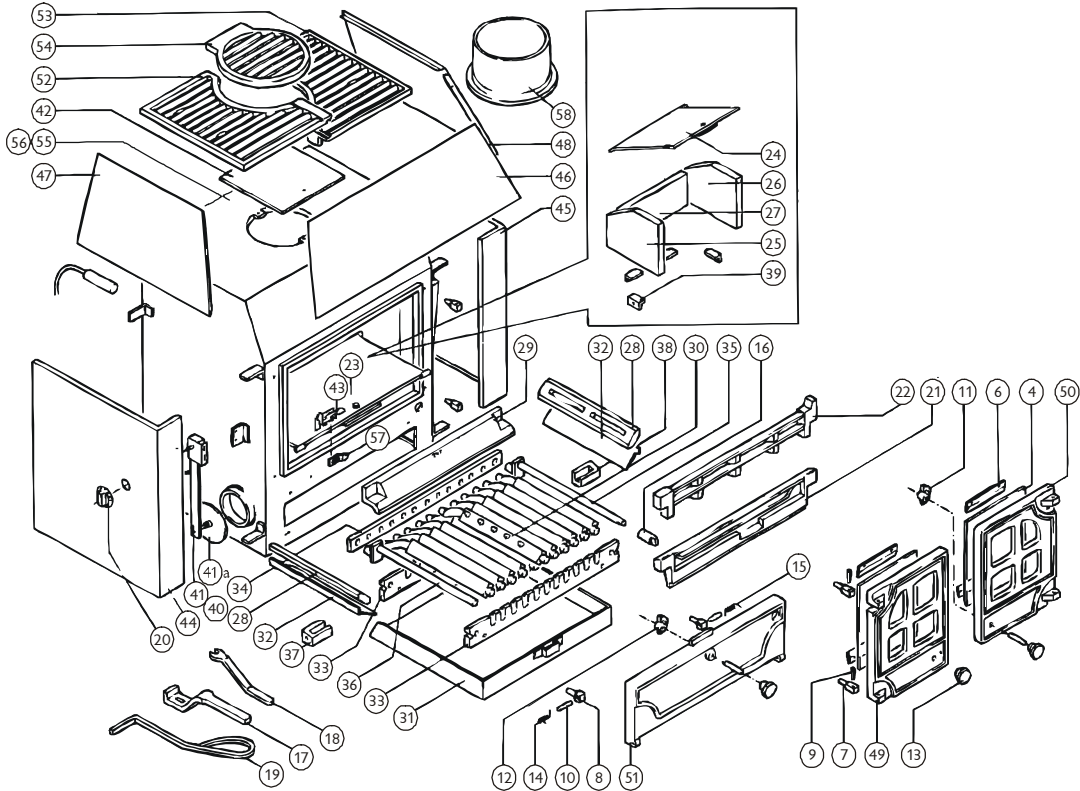

Parts List

Item	Part No.	Description	Item	Part No.	Description
*	008/EW35R	R.H. Door Seal	32	004/EW19	Ash Shedding Plate
*	008/EW36	Ashpit Door Seal	33	002/EW30	Carrier Bar
*	008/EW35S	Door Seal Set Inc Adhesive	34	012/EW33	Mover Bar
*	008/FW29	Door Seal Adhesive	35	012/CG04	Riddler Rod
*	008/EW44/S	Glass Channel (Set Of 8)	36	012/CG05	Idler Rod
*	008/EW35L	L.H. Door Seal	37	002/CG07	Carrier Bar Support L.H.
4	006/FW30	Glass (inc. Glass Channel)	38	002/CG08	Carrier Bar Support R.H.
6	004/EW23	Glazing Bar	39	012/EW28	Firebrick Angle (CW40)
7	008/FW27	Hinge Post Main Door	40	008/BW49	Thermostat C/W Flap
8	008/FW28	Hinge A/P Door	41	008/FW48	Thermostat
9	008/BW39/S	Hinge Pin Set (4 per set)	41a	008/BW57	Thermostat Flap 90mm dia
10	008/BW40/S	Hinge Pin A/P Door Set	42	013/175/175	Blanking Plate
11	008/BW41/A	Door Catch Assembly R.H.	43	004/BW46	Over Run Catch
12	008/BW42/A	Door Catch Assembly Ashpit	44	005/EW05L#	Side Panel L.H.
13	002/BW12	Door Knob L.H.	45	005/EW05R#	Side Panel R.H.
14	008/BW43L	Ashpit Door Spring L.H.	46	005/EW06F#	Hood Panel Front
15	008/BW43R	Ashpit Door Spring R.H.	47	005/EW06L#	Hood Panel L.H.
16	002/CG06	Riddler Knob	48	005/EW06R#	Hood Panel R.H.
17	002/BW20	Riddler/Ashpan Tool	49	003/EW01#	Door L.H.
18	002/BW26	Door Opening Tool	50	003/EW02#	Door R.H.
19	012/EW27	Tube Scraping Tool (CW40B)	51	003/EW03#	Ashpit Door
20	008/BW50	Thermostat Knob	52	003/EW04/1#	Top Grid L.H.
21	002/EW07	Front Fire Bar	53	003/EW04/2#	Top Grid R.H.
22	002/EW08	Deepening Bar	54	003/EW09/#	Insert Grid
23	010/EW32	Throat Plate (CW40B)	55	001/EW10	Firebox (CW40)
24	010/EW31	Throat Plate (CW40)	56	009/CW40B/A	Firebox Assembly (CW40B)
25	011/EW28L	Side Brick L.H. (CW40)	57	012/BW45	Ashpit Door Bracket
26	011/EW28R	Side Brick R.H. (CW40)	58	002/CH12A	Flue collar
27	011/EW29	Rear Brick (CW40)	58	003/CH12A/#	Flue Collar Enamelled
27a	011/EW29/S	Set Of Bricks	59*	010/EW51	Ash Carrier (Optional Extra)
28	002/EW15	Side Fire Plate	60*	008/TH02/L	Low Level Pipe Stat (Opt'l Extra)
29	002/EW16	Back Fire Plate			
30	002/CG01	Bottom Grate Bar			
30a	002/CG01S11	Set of Grate Bars (11 per set)			
31	004/EW17	Ashpan			